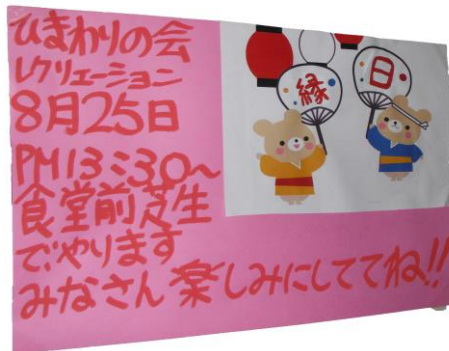

「縁日」

2016.8.25

おいしいよお～

晩成学園では利用者部会によるレクリエーションがおこなわれました。その名も「縁日」本当は外でにぎやかに行う予定でしたが、外は霧雨…

急遽食堂にて実施しました！外ではフランクフルトを焼き、かき氷をせっせと作り、中ではポップコーン、チョコバナナをつくりました。デイルームには景品が当たるミニゲームコーナーを設置しました。 昼食後 13:30 からのスタートだったのですが皆さん「おいしい、おいしい」、「楽しいね」とまさに「縁日」の雰囲気でした。

あいにくの雨模様でしたので外ではこんな感じ…